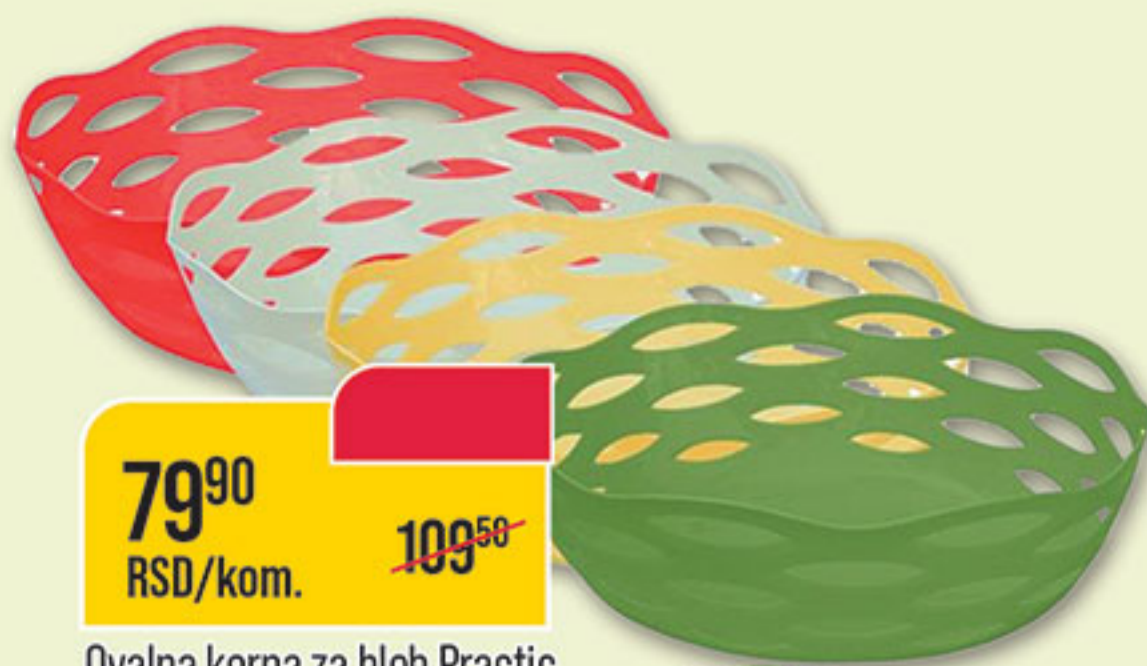

629<sup>00</sup> RSD/kg ~~84<sup>50</sup>~~

Hrana za pse Pedigree 100g više vrsta

**SUPER**  
ponuda

**79<sup>90</sup>**  
RSD/kom. ~~109<sup>50</sup>~~

Ovalna korpa za hleb Practic  
više boja

**119<sup>90</sup>**  
RSD/kom. ~~159<sup>50</sup>~~